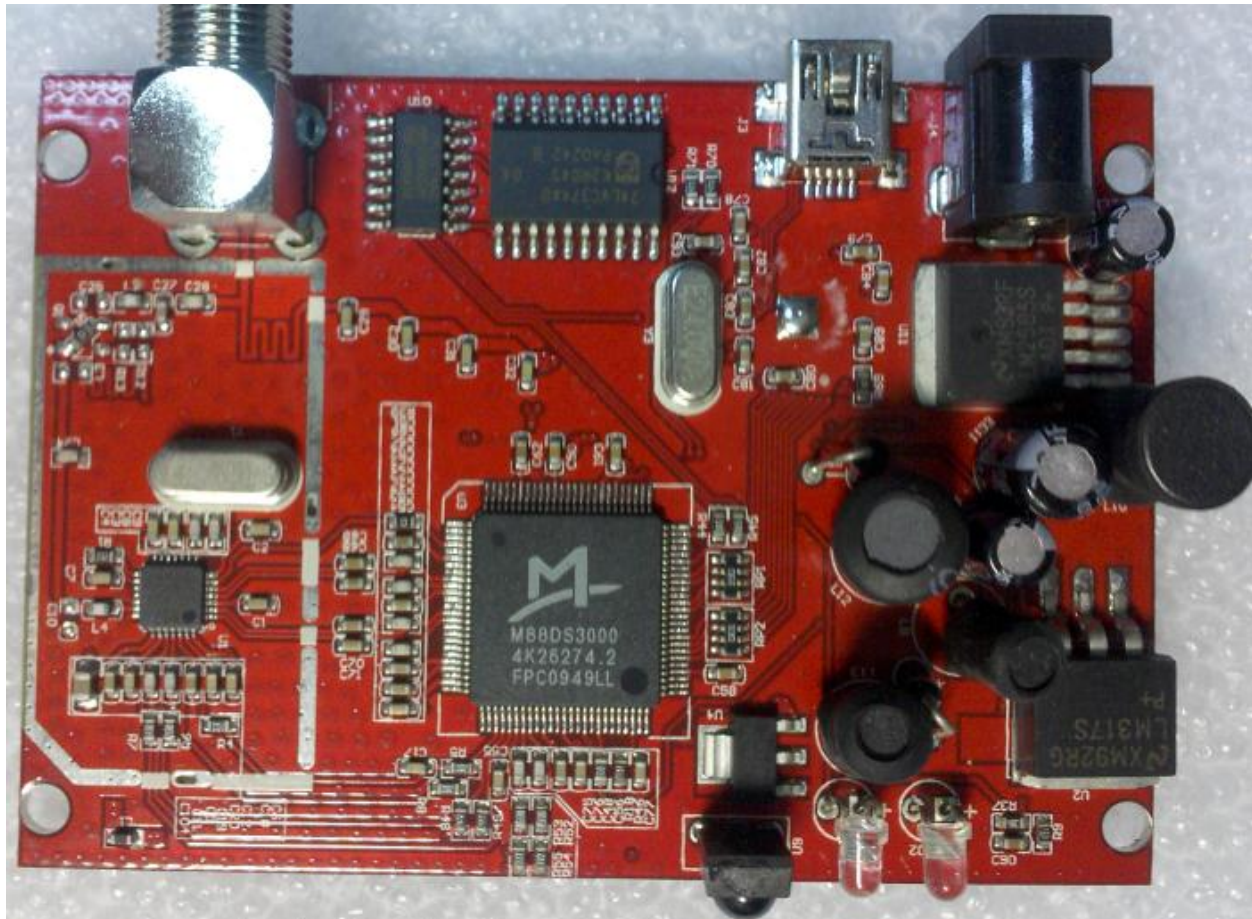

کاملترین Remot Control
مخصوص کارتهای رسیور TeVii
با کلیدهای عملیاتی زیاد

TeVii Remote Control
Windows 7 Compatible

تراشه های الکترونیکی این رسیور کارت جدیدترین سری تراشه های دمولاتور فرکانسی در سطح مگاهرتز میباشد که در عکس زیر مشاهده میکنید.